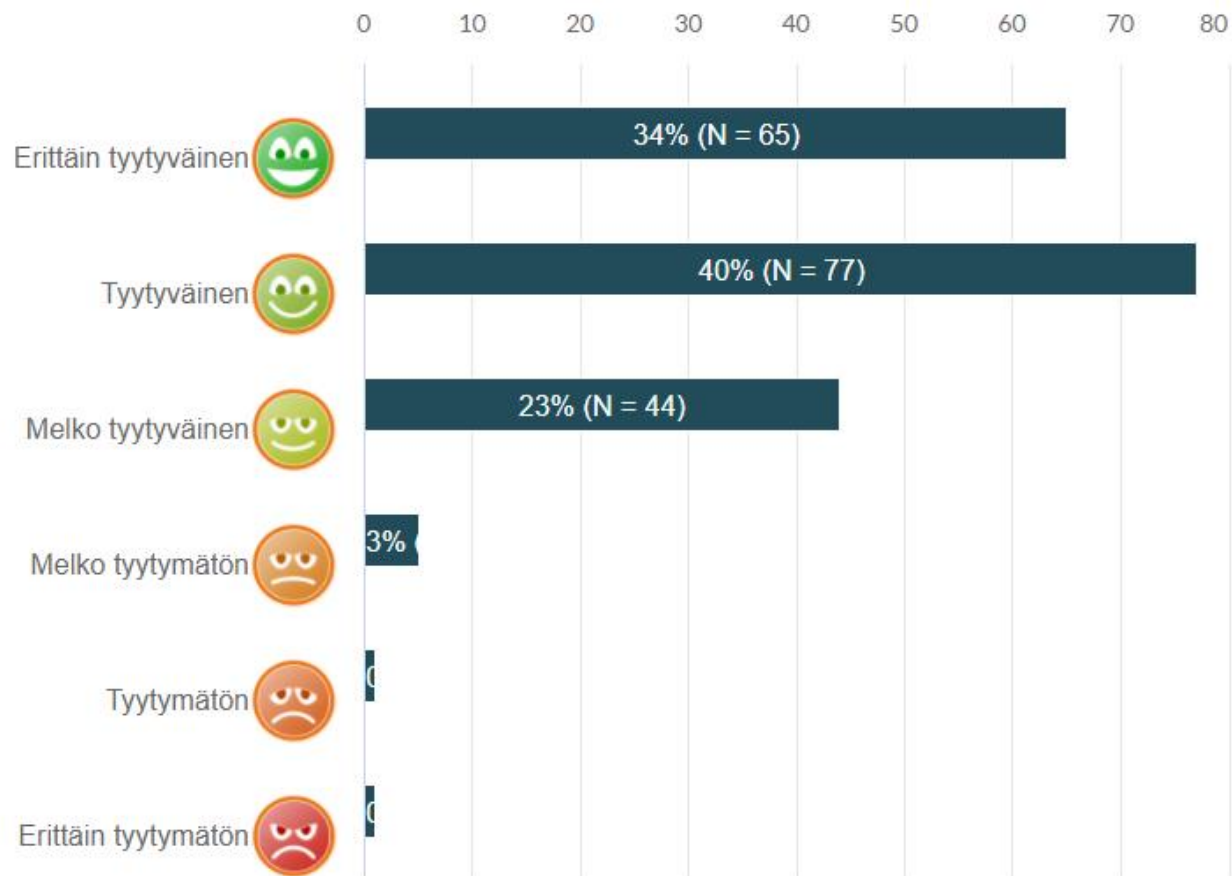

Kokonaistyytyväisyys Luovissa opiskeluun

Kuinka tyytyväinen olet Luoviin opiskelupaikkana

Vastaajien määrä: 193

Kokonaistyytyväisyys
Luovissa opiskeluun:
keskiarvo **5,02**