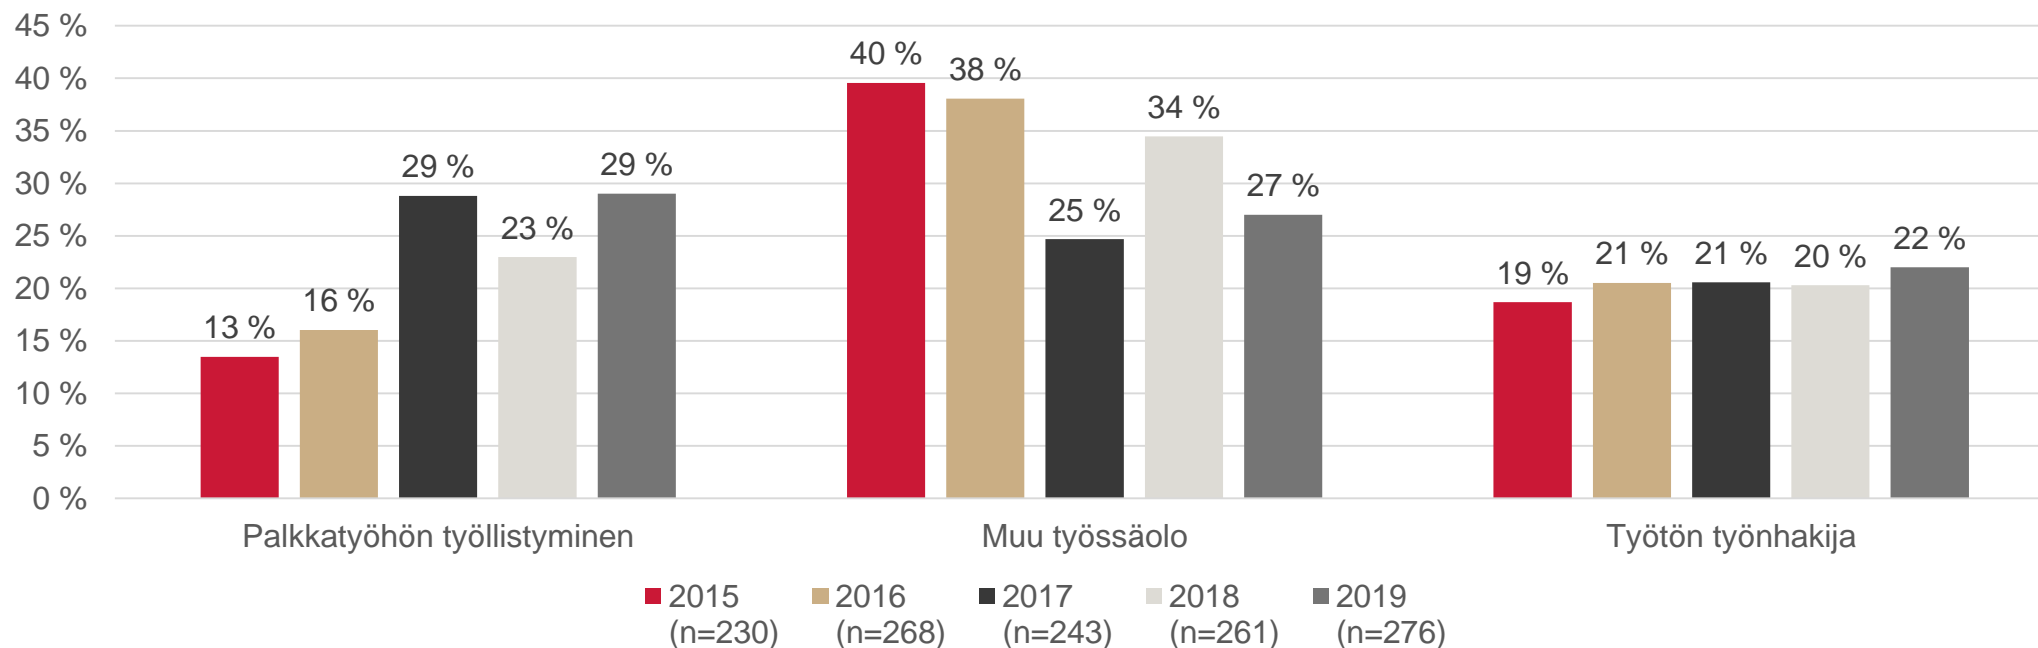

Opiskelijoiden sijoittuminen koulutuksen päätyttyä, perustutkintokoulutus Sijoittumiskyselyt 2015-2019

Opiskelijoiden sijoittuminen koulutuksen päätyttyä
Perustutkintokoulutus
Sijoittumiskyselyt 2015-2019