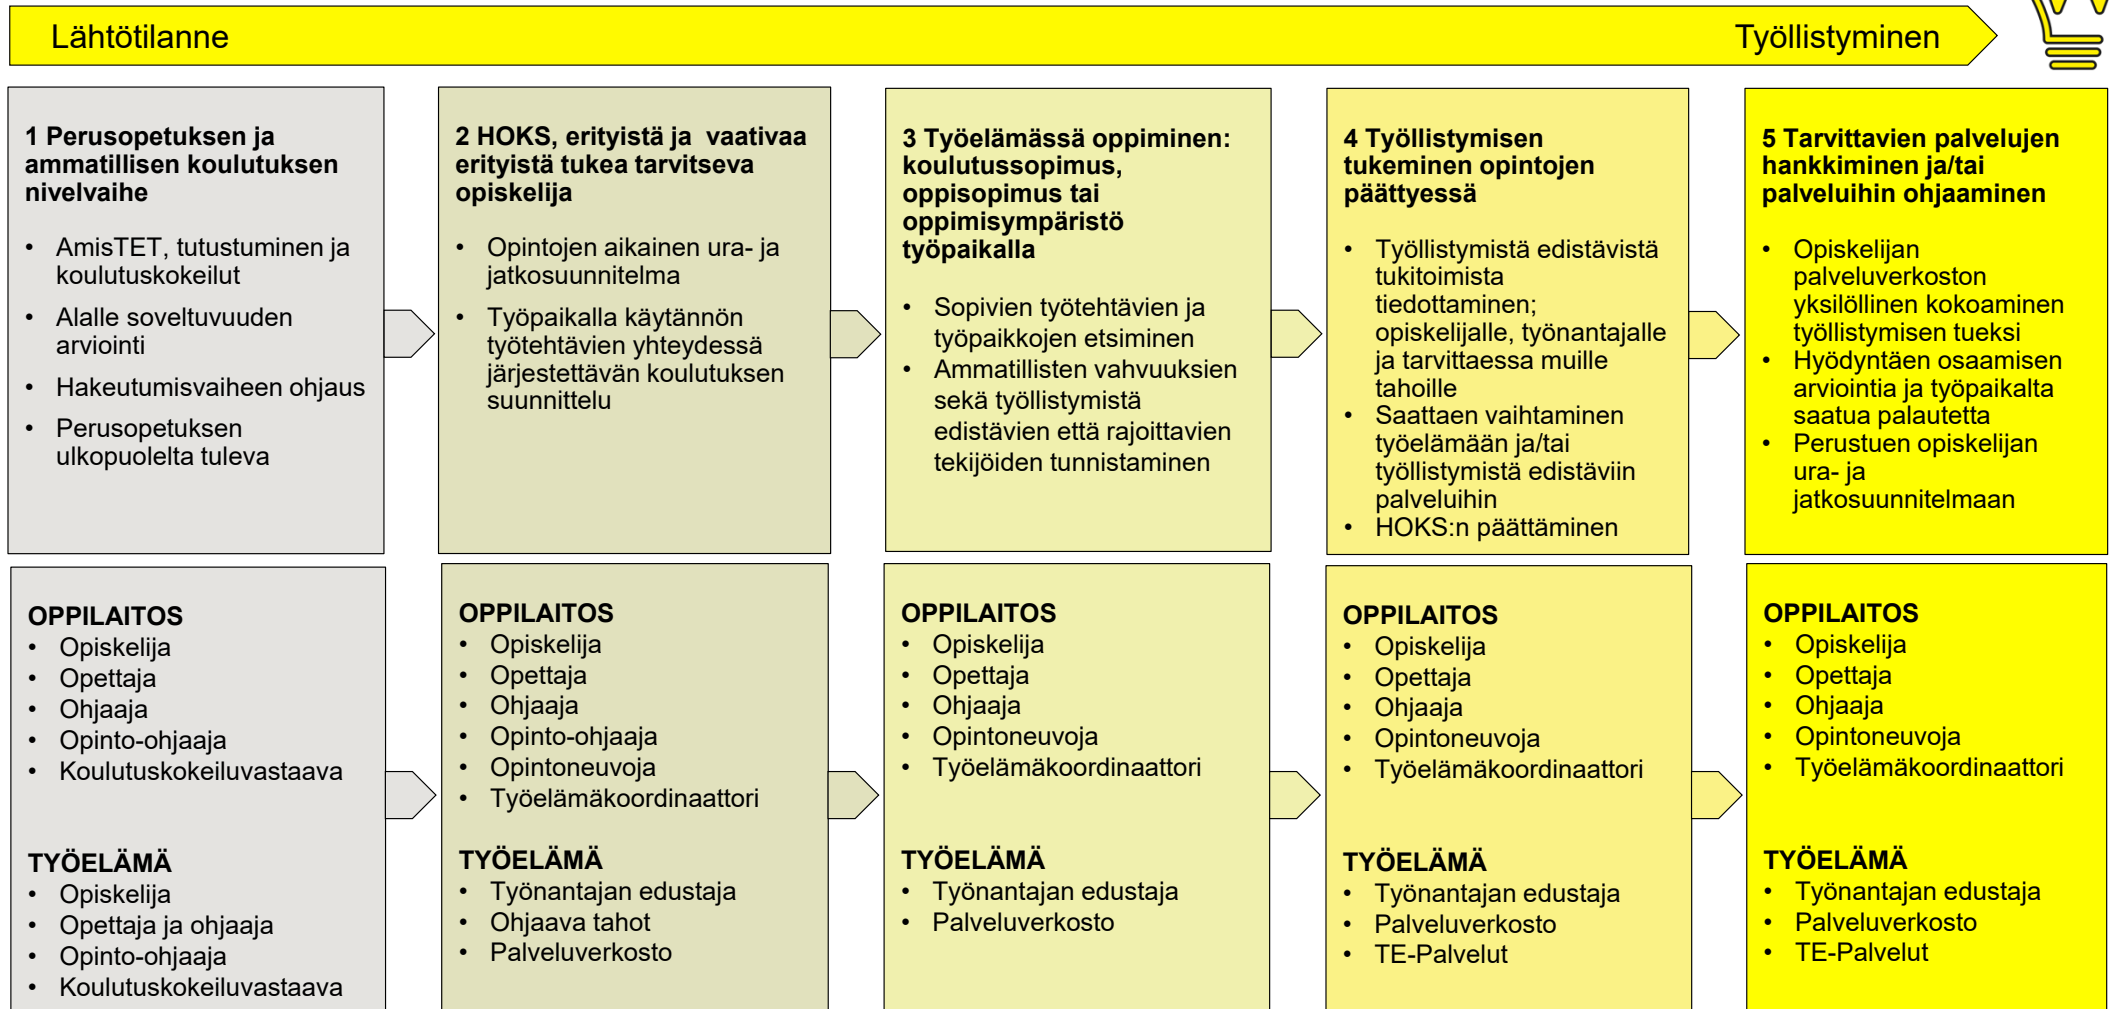

Työllistymisen ohjaus- ja tukimalli – opiskelijan opintojen aikainen polku työelämään

* Pohjautuu TEDDY – Työllistymisen edistäminen yhdessä -hankkeen malliin