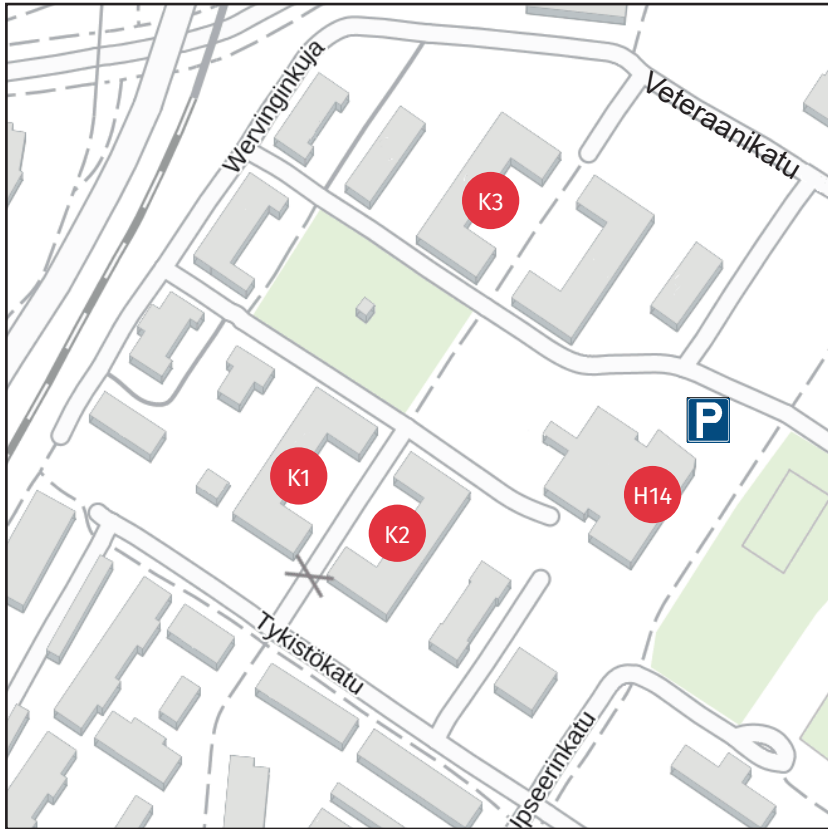

Ammattiopisto Luovi Oulu
1 Nahkatehtaankatu
2 Kasarmi

Ammattiopisto Luovi Oulu Veteraanikatu 2

- H14 Oppilaitoksen päärakennus (Komentajan talo)
- K1 Andelinin talo
- K2 Siilasvuon talo
- K3 Bomanin talo

Ammattiopisto Luovi Oulu Nahkatehtaankatu 3

- 1 Asuntola Oppimestari / info
- 2 Ravintola Mortteli
- 3 Kisälli (liikuntahalli)
- 4 Konkarin talo (F-osa)