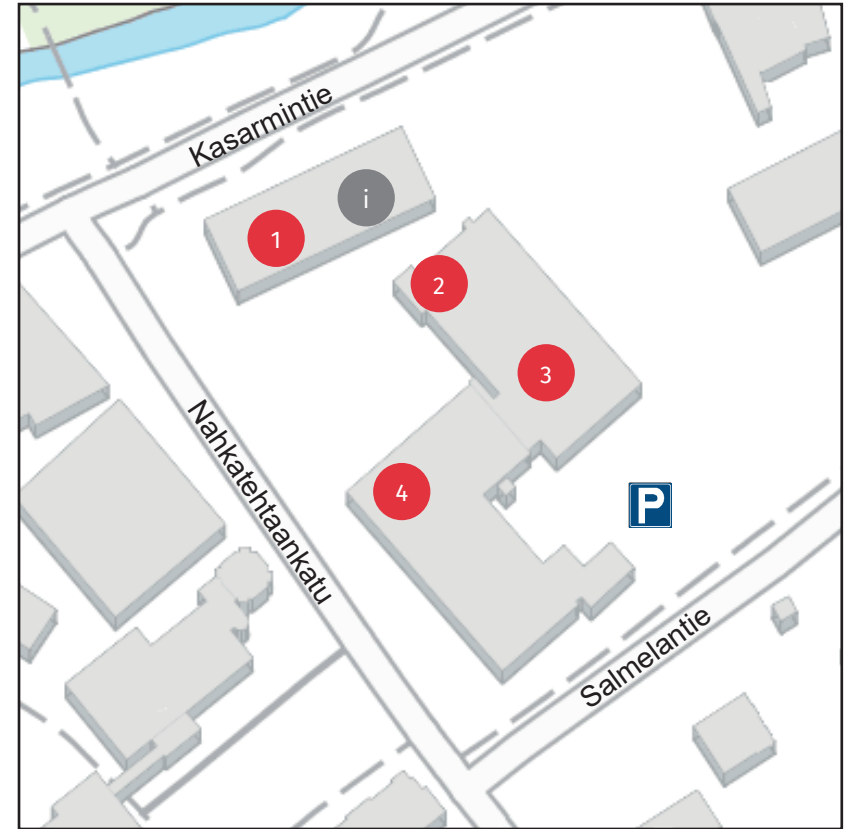

Ammattiopisto Luovi Oulu
1 Nahkatehtaankatu
2 Kasarmi

Ammattiopisto Luovi Oulu Veteraanikatu 2

- H14 Oppilaitoksen päärakennus (Komentajan talo)
- K1 Andelinin talo
- K2 Siilasvuon talo
- K3 Bomanin talo

Ammattiopisto Luovi Oulu Nahkatehtaankatu 3

- 1 Asuntola Oppimestari / info
- 2 Ravintola Mortteli
- 3 Kisälli (liikuntahalli)
- 4 Konkarin talo (F-osa)