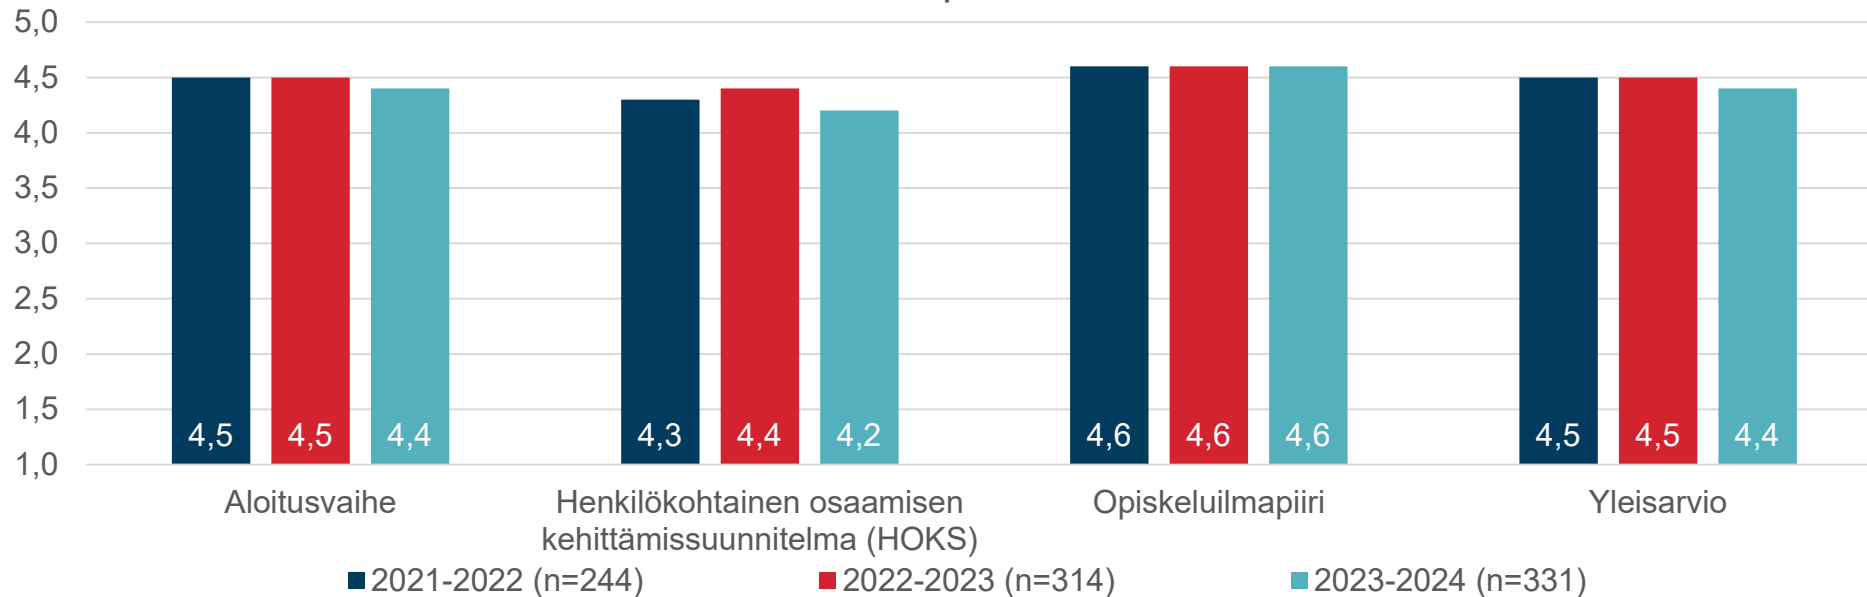

Trendi vuosilta 2021-2024, Ammattiopisto Luovi

Aloituskysely, trendi vuosilta 2021-2024
Ammattiopisto Luovi

Vastausasteikko 5 täysin samaa mieltä – 1 täysin eri mieltä

- Tyytyväisyys aloitusvaiheeseen työvuonna 2021-2022: 4,5; työvuonna 2022-2023: 4,5; työvuonna 2023-2024: 4,4
- Tyytyväisyys henkilökohtaiseen osaamissuunnitelmaan (HOKS) työvuonna 2021-2022: 4,3; työvuonna 2022-2023: 4,4; työvuonna 2023-2024: 4,2
- Tyytyväisyys opiskeluilmapiiriin työvuonna 2021-2022: 4,6; työvuonna 2022-2023: 4,6; työvuonna 2023-2024: 4,6
- Yleisarvio tyytyväisyydestä työvuonna 2021-2022: 4,5; työvuonna 2022-2023: 4,5; työvuonna 2023-2024: 4,4,