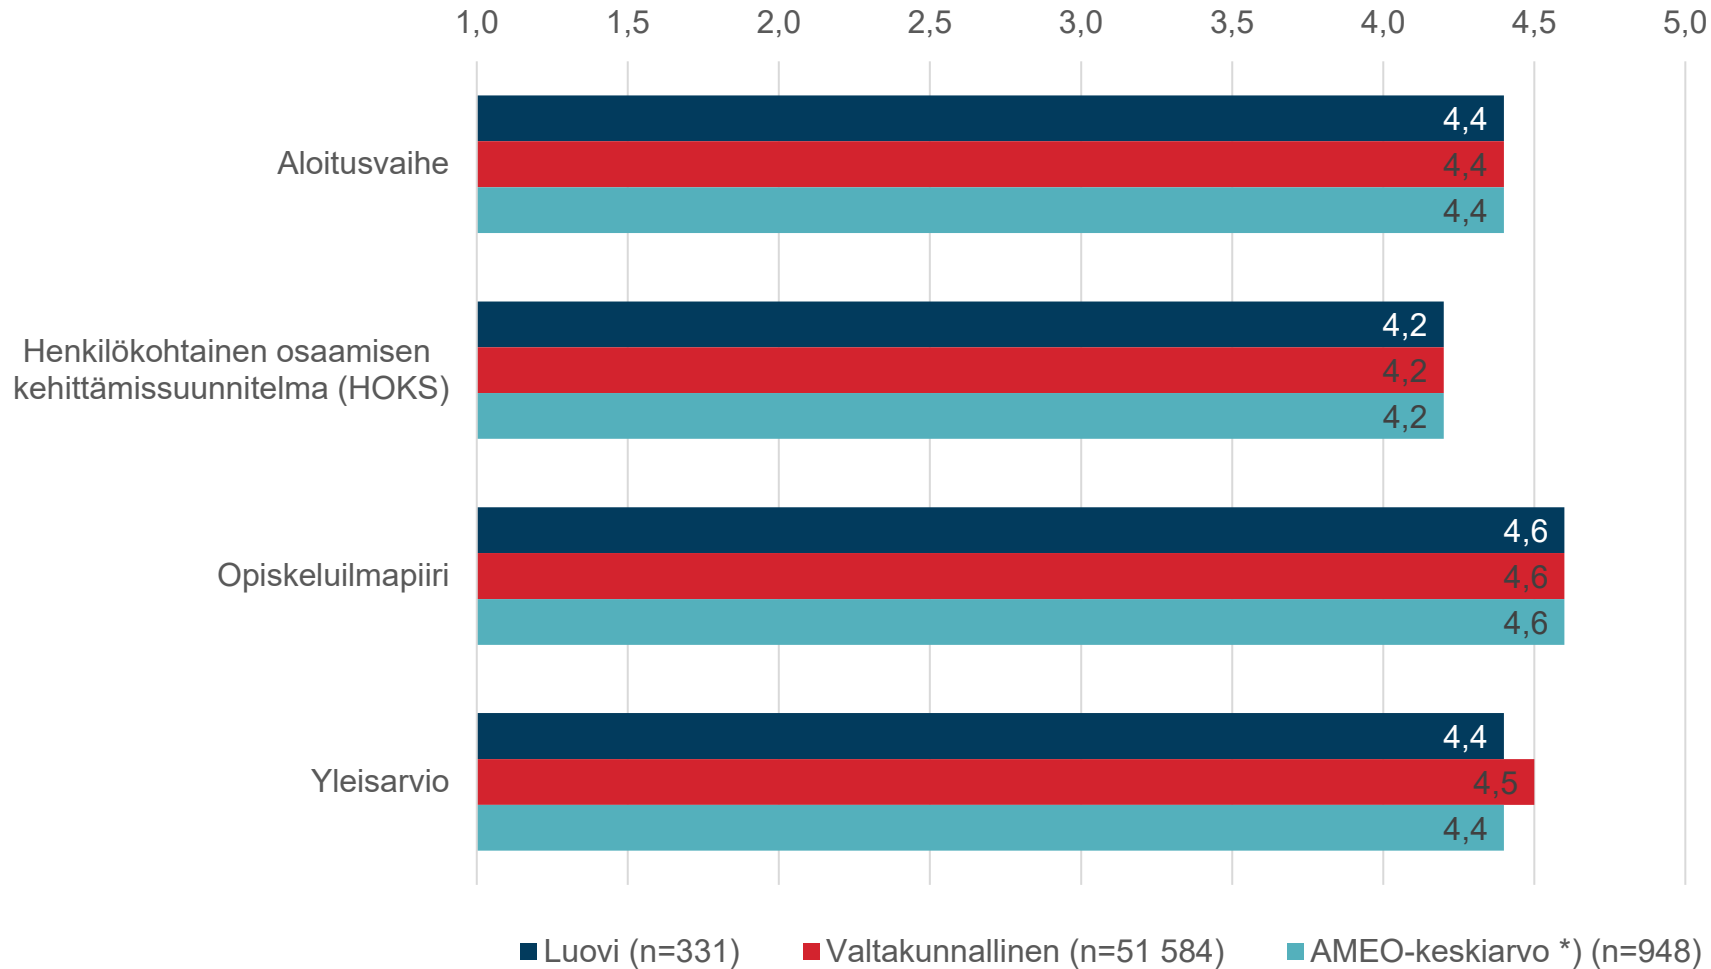

Opiskelijapalaute -aloituskysely Tutkintokoulutus

Tulosten yhteenveto ajalta 1.7.2023-30.6.2024

Opiskelijapalautekyselyt

- Ammatillisen koulutuksen opiskelijapalaute kuvaa ammatillisten perustutkintojen, ammattitutkintojen, erikoisammattitutkintojen tai näiden tutkintojen osan tai osien suorittajien kokemuksia koulutuksen järjestämisestä ja sen vaikuttavuudesta.
- Palautteen keräämisestä vastaavat ammatillisen koulutuksen järjestäjät ja palaute annetaan anonyymisti.
- Opiskelijapalautekyselystä ja sen kehittämisestä vastaavat opetus- ja kulttuuriministeriö ja Opetushallitus.
- Tässä yhteenvedossa esitettyjen tulosten lähteenä on Vipunen.fi -palvelu (24.10.2024).

Tyytyväisyys aloitusvaiheeseen, henkilökohtaiseen osaamisen kehittämissuunnitelmaan (HOKS), opiskeluilmapiiriin ja yleisarvio.

Vertailutulokset: Luovi, valtakunnallinen taso ja AMEO-keskiarvo

Vastausasteikko: